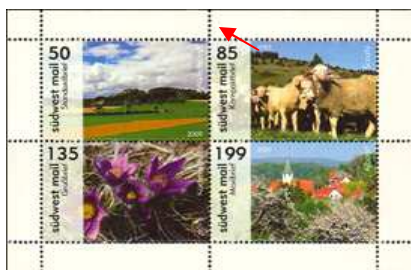

Beschreibung	Bestell-Nr	Preis
--------------	------------	-------

Alb Bote Münsingen ist ein Tochterunternehmen von Südwest Mail. Obwohl die Markenausgabe den Aufdruck "Südwest Mail" trägt, sind diese ausschließlich nur über den Alb Boten im Verkauf.

6. Januar 2009 - Ausgabe "Landschaften" - MiNr 1/4

kpl. Satz "Landschaften", 4 Werte selbstklebend
 50 / 85 / 135 / 199 Cent, **
 dito mit Ersttags-Sonderstempel
 dito Satz auf Ersttagsbrief (neutrales Kuvert)
 Zehnerbogen von allen 5 Werten, **
 Eckrand-Satz mit schwarzer Bogennummer, **
 dito mit Ersttags-Sonderstempel
 4 am Ersttag gelaufene Belege

PM-AB 0100	7,50 €
PM-AB 0110	7,50 €
PM-AB 0120	8,60 €
PM-AB 0130	75,00 €
PM-AB 0140	8,50 €
PM-AB 0145	ausverk.
PM-AB 0150	14,00 €

6. Januar 2009 - Ausgabe "Landschaften" oben durchgezähnt - MiNr 1/4

Zusammendruckbogen "Landschaften",
 50 / 85 / 135 / 199 Cent, **
 dito mit Ersttags-Vollstempel
 dito Satz auf Ersttagsbrief (neutrales Kuvert)
 4 ZD-Kombi aus Zusammendruckbogen, **
 dito mit Ersttags-Sonderstempel